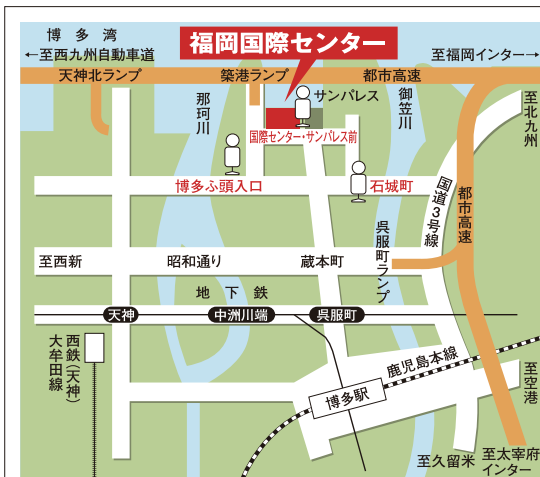

特別ご招待チケット

KAGUSHOW JAPAN

西日本最大級のインテリアフェア
国際センターが家具店になる!!

家具ショージャパン2024 in 福岡国際センター

2024 9/14 [SAT] 15 [SUN] 16 [MON]

10:00~19:00 (入場は18:30分まで)
最終日のみ17:00まで (入場は16:30分まで)

無料駐車場200台完備

主催 福岡家具商組合

福岡国際センター

P 無料駐車場 200台完備
TEL 092-271-5501 ※会期中のみ [会場直通]

会場 福岡国際センター
福岡市博多区築港本町2-2

開催期間中受付 [会場直通]

TEL.092-271-5501

●ご来場の際は本券にご記入の上、当日受付にご呈示ください。

※入場券がない場合、1家族につき500円の入場料がかかります。予めご了承ください。

会場受付にご当社の名前をお伝えください