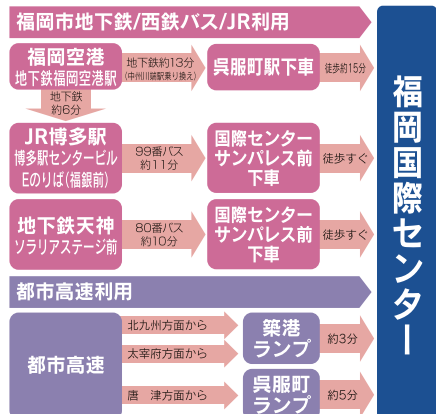

特別ご招待チケット

KAGUSHOW JAPAN

西日本最大級のインテリアフェア
国際センターが家具店になる!!

家具ショージャパン2024 in 福岡国際センター

2024 9/14 [SAT] 15 [SUN] 16 [MON]

10:00~19:00 (入場は18:30分まで)
最終日のみ17:00まで (入場は16:30分まで)

無料駐車場200台完備

主催 福岡家具商組合

福岡国際センター

P 無料駐車場 200台完備
TEL 092-271-5501 ※会期中のみ [会場直通]

会場 福岡国際センター
福岡市博多区築港本町2-2

開催期間中受付 [会場直通]

TEL.092-271-5501

●ご来場の際は本券にご記入の上、当日受付にご呈示ください。

※入場券がない場合、1家族につき500円の入場料がかかります。予めご了承ください。

会場受付にご当社の名前をお伝えください