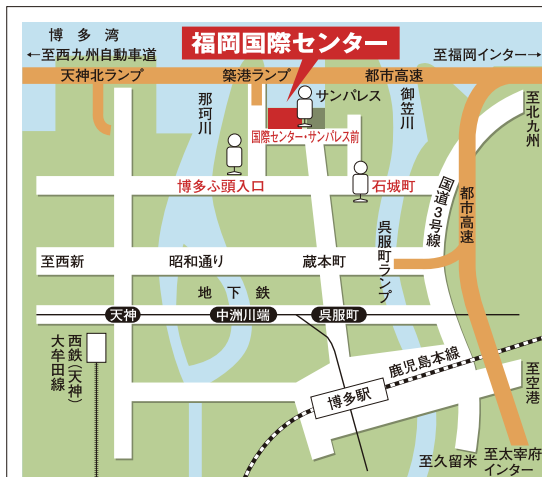

特別ご招待チケット

家具ショージャパン2024
in 福岡国際センター

国際センターが家具店になる！
西日本最大級のインテリアフェア

KAGUSHOW JAPAN

5/25(土) 26(日) 27(月)

10:00~19:00

入場は18:30まで ※最終日のみ17:00まで(入場は16:00まで)

無料駐車場200台完備

主催/福岡家具商組合

福岡市地下鉄/西鉄バス/JR利用

- 福岡空港** 地下鉄約13分(中洲山崎駅乗り換え) 地下鉄約6分 → **呉服町駅下車** 徒歩約15分
- JR博多駅** 博多駅センタービルEのりば(福銀前) 99番バス約11分 → **国際センターサンパレス前下車** 徒歩すぐ
- 地下鉄天神** ソリアステージ前 80番バス約10分 → **国際センターサンパレス前下車** 徒歩すぐ
- 都市高速利用**
 - 北九州方面から → **築港ランプ** 約3分
 - 太宰府方面から → **築港ランプ** 約3分
 - 唐津方面から → **呉服町ランプ** 約5分