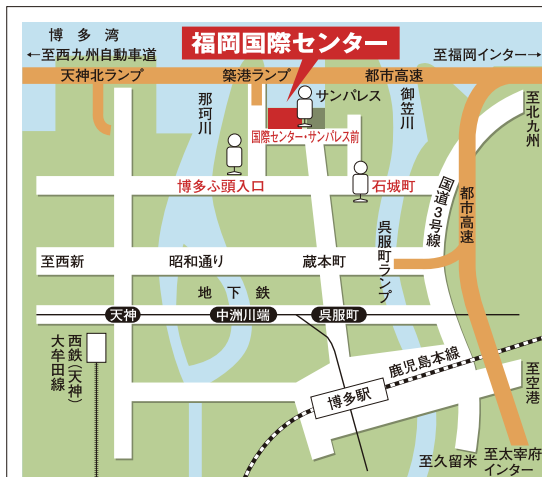

特別ご招待チケット

家具ショージャパン2024
in 福岡国際センター

国際センターが家具店になる！
西日本最大級のインテリアフェア

KAGUSHOW JAPAN

5/25(土) 26(日) 27(月)

10:00~19:00

入場は18:30まで ※最終日のみ17:00まで(入場は16:00まで)

無料駐車場200台完備

主催/福岡家具商組合

福岡市地下鉄/西鉄バス/JR利用

- 福岡空港** 地下鉄約13分(中洲山崎駅乗り換え) 地下鉄約6分 → **呉服町駅下車** 徒歩約15分
- JR博多駅** 博多駅センタービルEのりば(福銀前) 99番バス約1分 → **国際センターサンパレス前下車** 徒歩すぐ
- 地下鉄天神** ソリアステージ前 80番バス約10分 → **国際センターサンパレス前下車** 徒歩すぐ
- 都市高速利用**
 - 北九州方面から → **築港ランプ** 約3分
 - 太宰府方面から → **築港ランプ** 約3分
 - 唐津方面から → **呉服町ランプ** 約5分