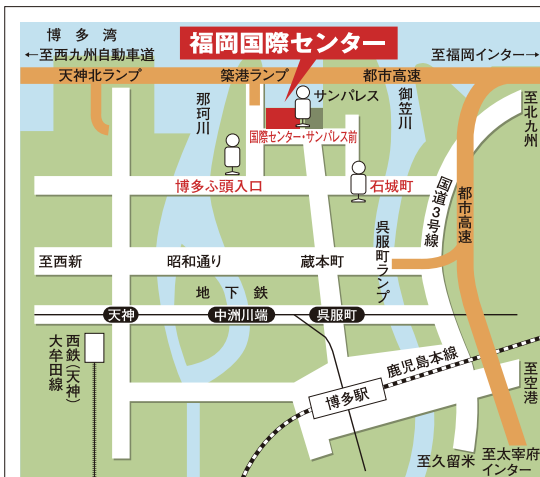

10:00~19:00【入場は18:30まで
※最終日のみ17:00まで
(入場は16:00まで)】

福岡市地下鉄/西鉄バス/JR利用		福岡国際センター	
福岡空港 地下鉄福岡空港駅	地下鉄約13分 (中洲山崎駅乗り換え) 地下鉄約6分		呉服町駅下車 徒歩約15分
JR博多駅 博多駅センタービル Eのりば(福銀前)	99番バス 約11分		国際センター サンパレス前 下車 徒歩すぐ
地下鉄天神 ソリアステージ前	80番バス 約10分		国際センター サンパレス前 下車 徒歩すぐ
都市高速利用	北九州方面から 太宰府方面から 唐津方面から		築港 ランプ 約3分 呉服町 ランプ 約5分