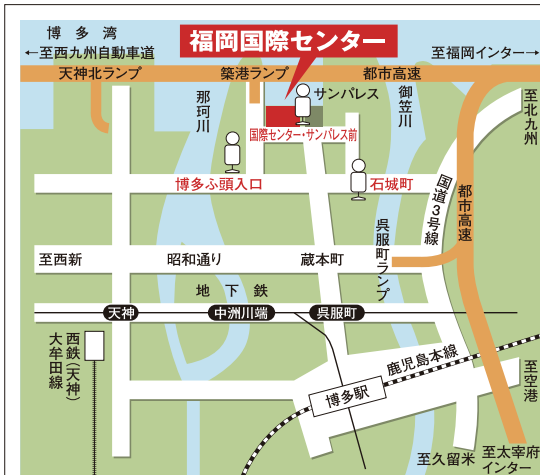

# KAGUSHOW JAPAN

家具ショー・ジャパン2026 in 福岡国際センター

5/23 **土** 24 **日** 25 **月** 10:00~19:00

10:00~19:00 (入場は18:30まで)  
最終日のみ17:00まで (入場は16:30まで)

家具ショーは  
安心の  
**価格保証**  
徹底した価格調査で  
絶対の自信!

国際センターが家具店になる!  
西日本最大級のインテリアフェア

主催 / 福岡家具商組合

福岡市地下鉄/西鉄バス/JR利用	
福岡空港 地下鉄福岡空港駅 地下鉄 約6分 (中洲山崎駅乗り換え)	呉服町駅下車 徒歩約15分
JR博多駅 博多駅センタービル Eのりば(福銀前)	国際センター サンバレス前 下車 徒歩すぐ
地下鉄天神 ソリアステージ前	国際センター サンバレス前 下車 徒歩すぐ
都市高速利用	
北九州方面から	築港 ランプ 約3分
太宰府方面から	呉服町 ランプ 約5分
唐津方面から	