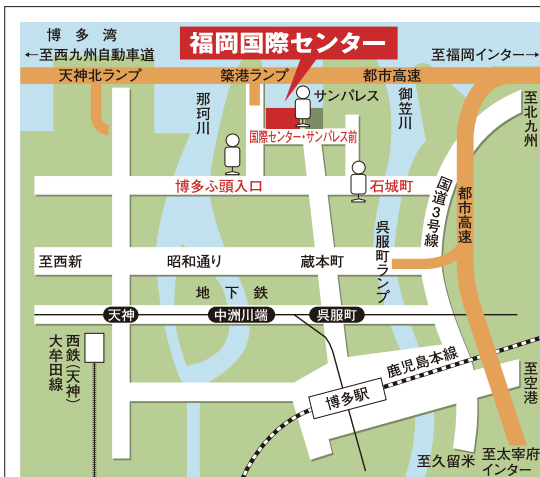

特別ご招待チケット

公式

KAGUSHOW JAPAN

家具ショージャパン2026 in 福岡国際センター

5/23 土 24 日 25 月 10:00~19:00

10:00~19:00(入場は18:30まで)
最終日のみ17:00まで(入場は16:30まで)

家具ショーは
安心の
価格保証
徹底した価格調査で
絶対の自信!

国際センターが家具店になる!
西日本最大級のインテリアフェア

主催 / 福岡家具商組合

福岡市地下鉄/西鉄バス/JR利用	
福岡空港 地下鉄福岡空港駅 地下鉄 約6分 (中洲山崎駅乗り換え)	呉服町駅下車 徒歩約15分
JR博多駅 博多駅センタービル Eのりば(福銀前)	国際センター サンパレス前 下車 徒歩すぐ
地下鉄天神 ソリアステージ前	国際センター サンパレス前 下車 徒歩すぐ
都市高速利用	
北九州方面から	築港 ランプ 約3分
太宰府方面から	呉服町 ランプ 約5分
唐津方面から	