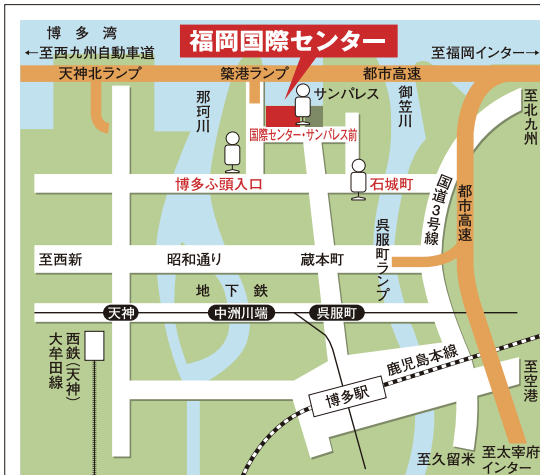

特別ご招待チケット

公式

KAGUSHOW JAPAN

家具ショー・ジャパン2026 in 福岡国際センター

5/23 土 24 日 25 月 10:00~19:00

10:00~19:00 (入場は18:30まで)
最終日のみ17:00まで (入場は16:30まで)

家具ショーは
安心の
価格保証
徹底した価格調査で
絶対の自信!

国際センターが家具店になる!
西日本最大級のインテリアフェア

主催 / 福岡家具商組合

福岡市地下鉄/西鉄バス/JR利用	
福岡空港 地下鉄福岡空港駅 地下鉄 約6分 (中洲山崎駅乗り換え)	呉服町駅下車 徒歩約15分
JR博多駅 博多駅センタービル Eのりば(福銀前)	国際センターサンパレス前 徒歩すぐ
地下鉄天神 ソリアステージ前	国際センターサンパレス前 徒歩すぐ
都市高速利用	
北九州方面から	築港ランプ 約3分
太宰府方面から	呉服町ランプ 約5分
唐津方面から	