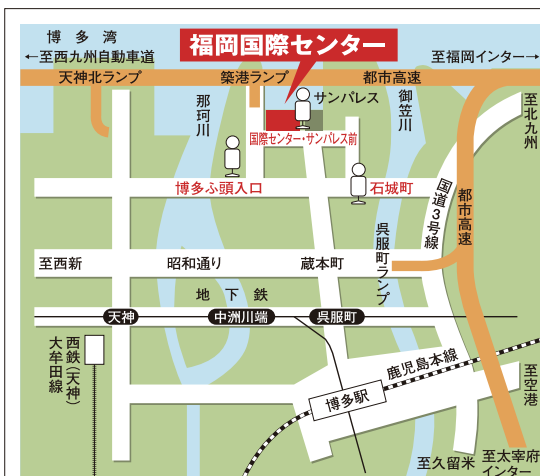

特別ご招待チケット

公式

KAGUSHOW JAPAN

家具ショウジャパン2026 in 福岡国際センター

5/23 **土** 24 **日** 25 **月** 10:00~19:00

10:00~19:00 (入場は18:30まで)
最終日のみ17:00まで (入場は16:30まで)

家具ショーは
安心の
価格保証
徹底した価格調査で
絶対の自信!

国際センターが家具店になる!
西日本最大級のインテリアフェア

主催 / 福岡家具商組合

福岡市地下鉄/西鉄バス/JR利用	
福岡空港 地下鉄福岡空港駅 地下鉄 約6分	国際センターサンパレス前 徒歩約15分
JR博多駅 博多駅センタービル Eのりば(福銀前) 99番バス 約11分	国際センターサンパレス前 下車 徒歩すぐ
地下鉄天神 ソリアステージ前 80番バス 約10分	国際センターサンパレス前 下車 徒歩すぐ
都市高速利用	
北九州方面から	築港ランプ 約3分
太宰府方面から	築港ランプ 約3分
唐津方面から	呉服町ランプ 約5分