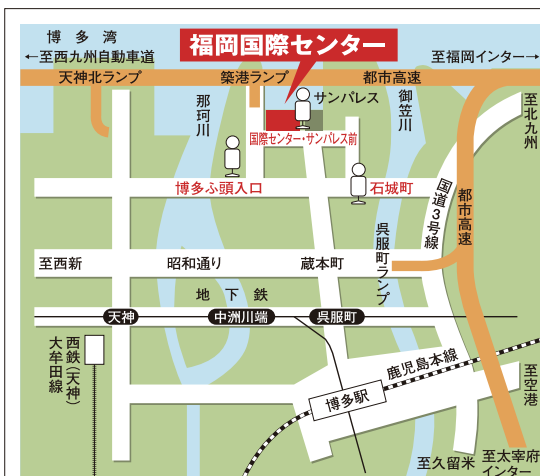

特別ご招待チケット

公式

KAGUSHOW JAPAN

家具ショー・ジャパン2026 in 福岡国際センター

5/23 土 24 日 25 月 10:00~19:00

10:00~19:00 (入場は18:30まで)
最終日のみ17:00まで (入場は16:30まで)

家具ショーは
安心の
価格保証
徹底した価格調査で
絶対の自信!

国際センターが家具店になる!
西日本最大級のインテリアフェア

主催 / 福岡家具商組合

福岡市地下鉄/西鉄バス/JR利用			
福岡空港 地下鉄福岡空港駅	地下鉄約13分 (中洲山崎駅乗り換え) 地下鉄約6分	呉服町駅下車	徒歩約15分
JR博多駅 博多駅センタービル Eのりば(福銀前)	99番バス 約11分	国際センター サンパレス前 下車	徒歩すぐ
地下鉄天神 ソリアステージ前	80番バス 約10分	国際センター サンパレス前 下車	徒歩すぐ
都市高速利用			
北九州方面から	→	築港 ランプ	約3分
太宰府方面から	→	→	→
唐津方面から	→	呉服町 ランプ	約5分