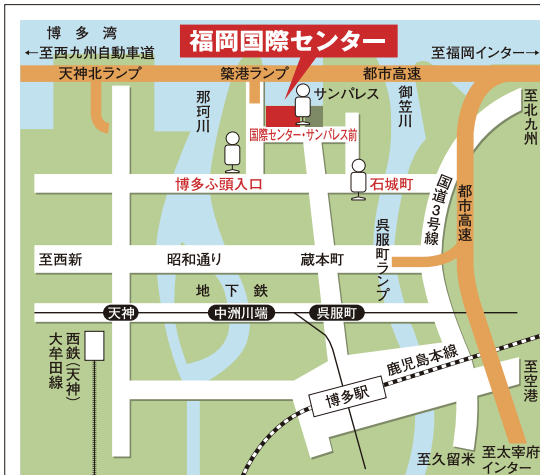

# KAGUSHOW JAPAN

家具ショー・ジャパン2026 in 福岡国際センター

5/23 土 24 日 25 月 10:00~19:00

10:00~19:00 (入場は18:30まで)  
最終日のみ17:00まで (入場は16:30まで)

家具ショーは  
安心の  
**価格保証**  
徹底した価格調査で  
絶対の自信!

国際センターが家具店になる!  
西日本最大級のインテリアフェア

主催 / 福岡家具商組合

福岡市地下鉄/西鉄バス/JR利用		福岡国際センター	
福岡空港 地下鉄福岡空港駅	地下鉄約13分 (中洲山崎駅乗り換え) 地下鉄約6分		呉服町駅下車 徒歩約15分
JR博多駅 博多駅センタービル Eのりば(福銀前)	99番バス 約11分		国際センター サンパレス前 下車 徒歩すぐ
地下鉄天神 ソリアステージ前	80番バス 約10分		国際センター サンパレス前 下車 徒歩すぐ
都市高速利用	北九州方面から 太宰府方面から 唐津方面から		築港ランプ 約3分 呉服町ランプ 約5分