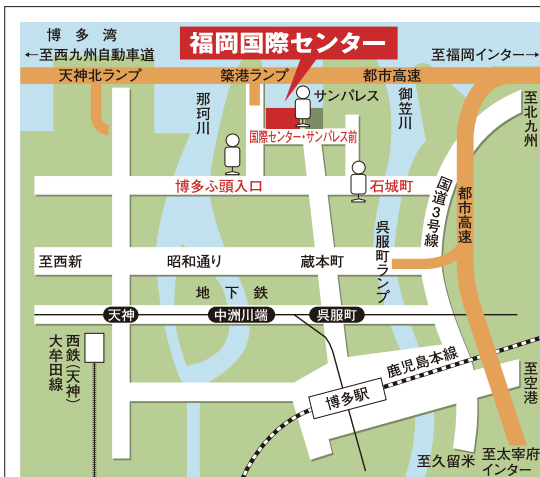

# KAGUSHOW JAPAN

家具ショー・ジャパン2026 in 福岡国際センター

5/23 土 24 日 25 月 10:00~19:00

10:00~19:00 (入場は18:30まで)  
最終日のみ17:00まで (入場は16:30まで)

家具ショーは  
安心の  
**価格保証**  
徹底した価格調査で  
絶対の自信!

国際センターが家具店になる!  
西日本最大級のインテリアフェア

主催 / 福岡家具商組合

福岡市地下鉄/西鉄バス/JR利用		福岡国際センター	
福岡空港 地下鉄福岡空港駅	地下鉄約13分 (中洲山崎駅乗り換え) 地下鉄約6分		呉服町駅下車 徒歩約15分
JR博多駅 博多駅センタービルEのりば(福銀前)	99番バス 約11分		国際センターサンパレス前 徒歩すぐ
地下鉄天神 ソリアステージ前	80番バス 約10分		国際センターサンパレス前 徒歩すぐ
都市高速利用	北九州方面から 太宰府方面から 唐津方面から		築港ランプ 約3分 呉服町ランプ 約5分