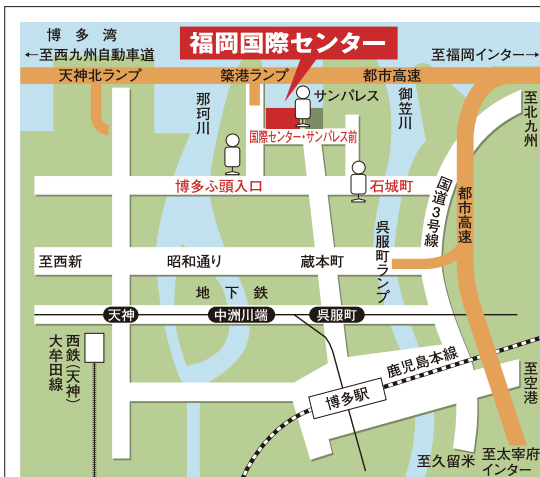

特別ご招待チケット

公式

KAGUSHOW JAPAN

家具ショー・ジャパン2026 in 福岡国際センター

5/23 土 24 日 25 月 10:00~19:00

10:00~19:00 (入場は18:30まで)
最終日のみ17:00まで (入場は16:30まで)

家具ショーは
安心の
価格保証
徹底した価格調査で
絶対の自信!

国際センターが家具店になる!
西日本最大級のインテリアフェア

主催 / 福岡家具商組合

福岡市地下鉄/西鉄バス/JR利用	
福岡空港 地下鉄福岡空港駅 地下鉄約6分 (中洲山崎駅乗り換え)	呉服町駅下車 徒歩約15分
JR博多駅 博多駅センタービル Eのりば(福銀前)	国際センター サンパレス前 下車 徒歩すぐ
地下鉄天神 ソリアステージ前	国際センター サンパレス前 下車 徒歩すぐ
都市高速利用	
北九州方面から	築港 ランプ 約3分
太宰府方面から	呉服町 ランプ 約5分
唐津方面から	