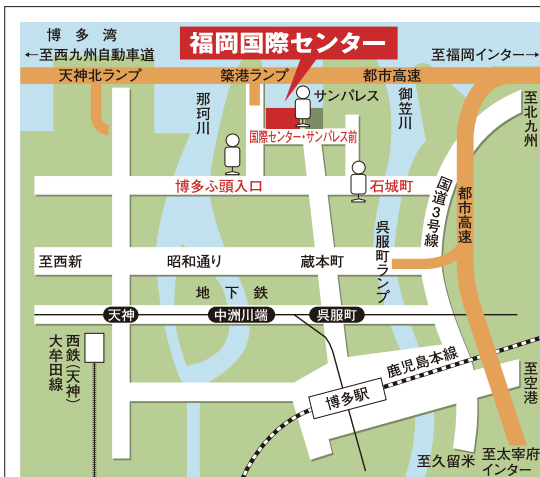

特別ご招待チケット

公式

KAGUSHOW JAPAN

家具ショー・ジャパン2026 in 福岡国際センター

5/23 土 24 日 25 月 10:00~19:00

10:00~19:00 (入場は18:30まで)
最終日のみ17:00まで (入場は16:30まで)

家具ショーは
安心の
価格保証
徹底した価格調査で
絶対の自信!

国際センターが家具店になる!
西日本最大級のインテリアフェア

主催 / 福岡家具商組合

福岡市地下鉄/西鉄バス/JR利用	
福岡空港 地下鉄福岡空港駅 地下鉄 約6分 (中洲山崎駅乗り換え)	呉服町駅下車 徒歩約15分
JR博多駅 博多駅センタービル Eのりば(福銀前)	国際センターサンパレス前 徒歩すぐ
地下鉄天神 ソラリアステージ前	国際センターサンパレス前 徒歩すぐ
都市高速利用	
北九州方面から	築港ランプ 約3分
太宰府方面から	呉服町ランプ 約5分
唐津方面から	