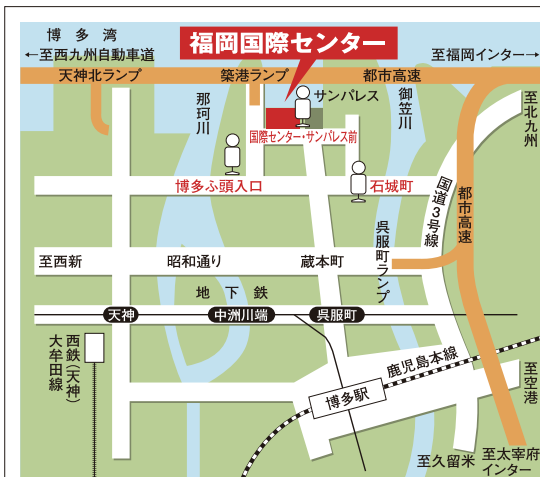

# 特別ご招待チケット

公式

家具ショージャパン2025 in 福岡国際センター

2025 1/25 (SAT) 26 (SUN) 27 (MON)

10:00~19:00 (入場は18:30分まで) 最終日のみ17:00まで (入場は16:30分まで)

西日本最大級のインテリアフェア 国際センターが家具店になる!

# KAGUSHOW JAPAN

主催 / 福岡家具商組合

**福岡市地下鉄/西鉄バス/JR利用**

- 福岡空港** 地下鉄約13分 (中洲山崎駅乗り換え) 地下鉄 約6分 → **呉服町駅下車** 徒歩約15分
- JR博多駅** 博多駅センタービル Eのりば(福銀前) → **国際センターサンパレス前下車** 徒歩すぐ
- 地下鉄天神** ソリアステージ前 → **国際センターサンパレス前下車** 徒歩すぐ
- 都市高速利用**
  - 北九州方面から → **築港ランプ** 約3分
  - 太宰府方面から → **築港ランプ** 約3分
  - 唐津方面から → **呉服町ランプ** 約5分