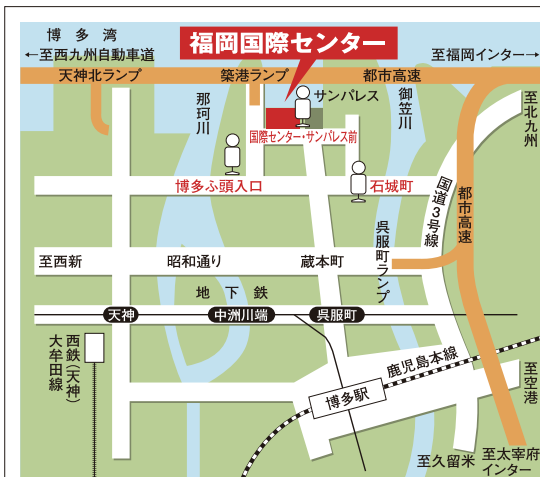

# 特別ご招待チケット

公式

家具ショージャパン2025 in 福岡国際センター

2025 1/25 (SAT) 26 (SUN) 27 (MON)

10:00~19:00 (入場は18:30分まで) 最終日のみ17:00まで (入場は16:30分まで)

西日本最大級のインテリアフェア 国際センターが家具店になる!

# KAGUSHOW JAPAN

主催 / 福岡家具商組合

**福岡市地下鉄/西鉄バス/JR利用**

- 福岡空港**
  - 地下鉄約13分 (中洲山崎駅乗り換え)
  - 地下鉄約6分
  - 呉服町駅下車 徒歩約15分
- JR博多駅**
  - 博多駅センタービルEのりば(福銀前)
  - 99番バス 約1分
  - 国際センターサンバレス前下車 徒歩すぐ
- 地下鉄天神**
  - ソリアステージ前
  - 80番バス 約10分
  - 国際センターサンバレス前下車 徒歩すぐ
- 都市高速利用**
  - 北九州方面から
  - 太宰府方面から
  - 唐津方面から
  - 築港ランプ 約3分
  - 呉服町ランプ 約5分