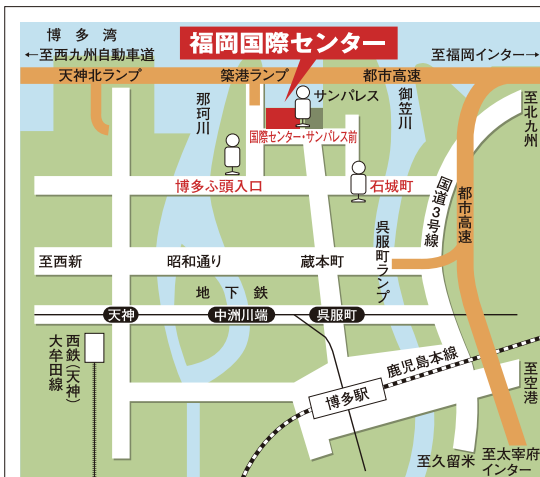

特別ご招待チケット

公式

家具ショージャパン2025 in 福岡国際センター

2025 1/25 (SAT) 26 (SUN) 27 (MON)

10:00~19:00 (入場は18:30分まで) 最終日のみ17:00まで (入場は16:30分まで)

西日本最大級のインテリアフェア 国際センターが家具店になる!

KAGUSHOW JAPAN

主催 / 福岡家具商組合

福岡市地下鉄/西鉄バス/JR利用

- 福岡空港** 地下鉄福岡空港駅 地下鉄約13分 (中洲山崎駅乗り換え) 地下鉄約6分 → **呉服町駅下車** 徒歩約15分
- JR博多駅** 博多駅センタービル Eのりば(福銀前) 99番バス 約11分 → **国際センターサンパレス前下車** 徒歩すぐ
- 地下鉄天神** ソリアステージ前 80番バス 約10分 → **国際センターサンパレス前下車** 徒歩すぐ
- 都市高速利用**
 - 北九州方面から → **築港ランプ** 約3分
 - 太宰府方面から → **築港ランプ** 約3分
 - 唐津方面から → **呉服町ランプ** 約5分