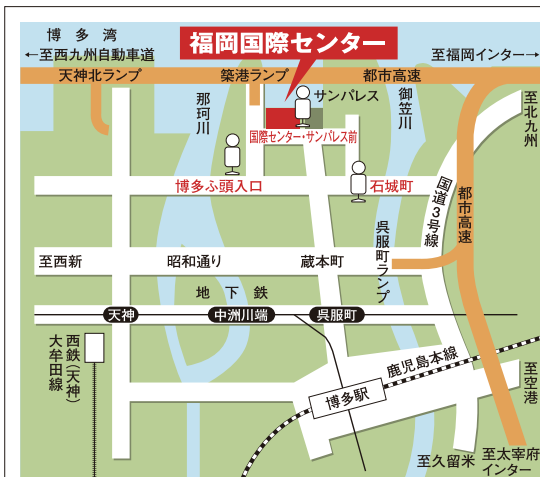

特別ご招待チケット

公式

家具ショージャパン2025 in 福岡国際センター

2025 1/25 (SAT) 26 (SUN) 27 (MON)

10:00~19:00 (入場は18:30分まで) 最終日のみ17:00まで (入場は16:30分まで)

西日本最大級のインテリアフェア 国際センターが家具店になる!

KAGUSHOW JAPAN

主催 / 福岡家具商組合

福岡市地下鉄/西鉄バス/JR利用

- 福岡空港** 地下鉄福岡空港駅 地下鉄約13分 (中洲山崎駅乗り換え) 地下鉄約6分 → **呉服町駅下車** 徒歩約15分
- JR博多駅** 博多駅センタービル Eのりば(福銀前) 99番バス 約1分 → **国際センターサンパレス前下車** 徒歩すぐ
- 地下鉄天神** ソリアステージ前 80番バス 約10分 → **国際センターサンパレス前下車** 徒歩すぐ
- 都市高速利用**
 - 北九州方面から → **築港ランプ** 約3分
 - 太宰府方面から → **築港ランプ** 約3分
 - 唐津方面から → **呉服町ランプ** 約5分

P 無料駐車場 200台完備 TEL092-271-5501 ※会期中のみ [会場直通]

会場 福岡国際センター
 福岡市博多区築港本町2-2
 開催期間中受付 [会場直通]
TEL.092-271-5501

●ご来場の際は本券にご記入の上、当日受付にご呈示ください。
 ※入場券がない場合、1家族につき**500円**の入場料がかかります。予めご了承ください。

会場受付とご当社の社名をお伝えください

てんぐ屋本舗 西新店
 福岡市早良区祖原1番1号 西新テングッドシティビル1F
 TEL 092-841-4635