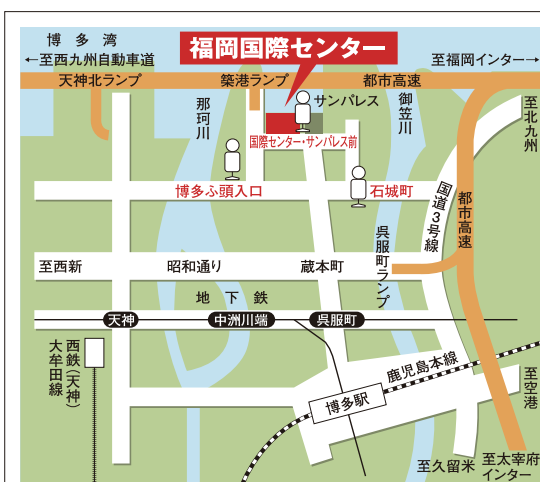

特別ご招待チケット

公式

家具ショージャパン2025 in 福岡国際センター

2025 1/25 (SAT) 26 (SUN) 27 (MON)

10:00~19:00 (入場は18:30分まで) 最終日のみ17:00まで (入場は16:30分まで)

西日本最大級のインテリアフェア 国際センターが家具店になる!

KAGUSHOW JAPAN

主催 / 福岡家具商組合

| 福岡市地下鉄/西鉄バス/JR利用 | |
|---------------------------------|----------------------------|
| 福岡空港 地下鉄福岡空港駅 地下鉄 約6分 | 呉服町駅下車 徒歩約15分 |
| JR博多駅 博多駅センタービル Eのりば(福銀前) | 国際センターサンパレス前 下車 徒歩すぐ |
| 地下鉄天神 ソリアステージ前 | 国際センターサンパレス前 下車 徒歩すぐ |
| 都市高速利用 | |
| 北九州方面から | 築港ランプ 約3分 |
| 太宰府方面から | 呉服町ランプ 約5分 |
| 唐津方面から | |