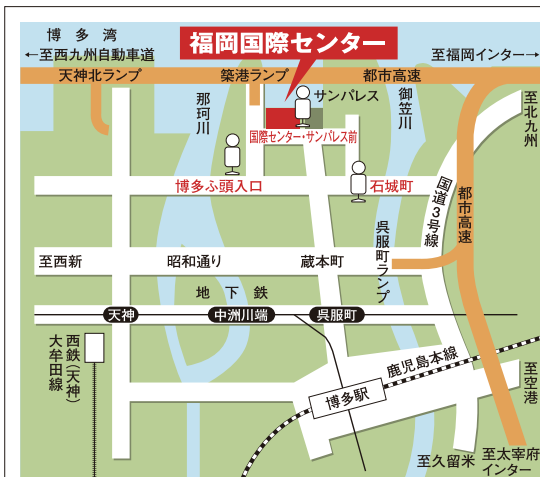

# 特別ご招待チケット

公式

家具ショージャパン2025 in 福岡国際センター

2025 1/25 (SAT) 26 (SUN) 27 (MON)

10:00~19:00 (入場は18:30分まで) 最終日のみ17:00まで (入場は16:30分まで)

西日本最大級のインテリアフェア 国際センターが家具店になる!

# KAGUSHOW JAPAN

主催 / 福岡家具商組合

**福岡市地下鉄/西鉄バス/JR利用**

- 福岡空港** 地下鉄約13分 (中洲山崎駅乗り換え) 地下鉄約6分 → **呉服町駅下車** 徒歩約15分
- JR博多駅** 博多駅センタービルEのりば(福銀前) 99番バス 約11分 → **国際センターサンパレス前下車** 徒歩すぐ
- 地下鉄天神** ソリアステージ前 80番バス 約10分 → **国際センターサンパレス前下車** 徒歩すぐ
- 都市高速利用**
  - 北九州方面から → **築港ランプ** 約3分
  - 太宰府方面から → **呉服町ランプ** 約5分
  - 唐津方面から