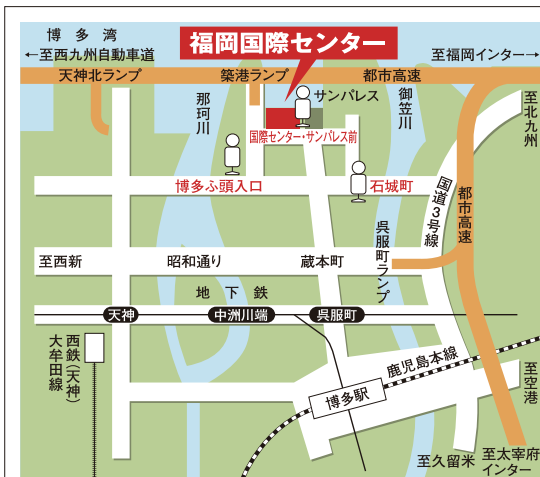

特別ご招待チケット

公式

家具ショージャパン2025 in 福岡国際センター

2025 1/25 (SAT) 26 (SUN) 27 (MON)

10:00~19:00 (入場は18:30分まで) 最終日のみ17:00まで (入場は16:30分まで)

西日本最大級のインテリアフェア 国際センターが家具店になる!

KAGUSHOW JAPAN

主催 / 福岡家具商組合

福岡市地下鉄/西鉄バス/JR利用

- 福岡空港**
地下鉄福岡空港駅 地下鉄約13分 (中洲山崎駅乗り換え) 徒歩約15分
- JR博多駅**
博多駅センタービルEのりば(福銀前) 国際センターサンパレス前下車 徒歩すぐ
- 地下鉄天神**
ソラリアステージ前 80番バス 約10分 国際センターサンパレス前下車 徒歩すぐ
- 都市高速利用**
北九州方面から 築港ランプ 約3分
太宰府方面から 築港ランプ 約3分
唐津方面から 呉服町ランプ 約5分