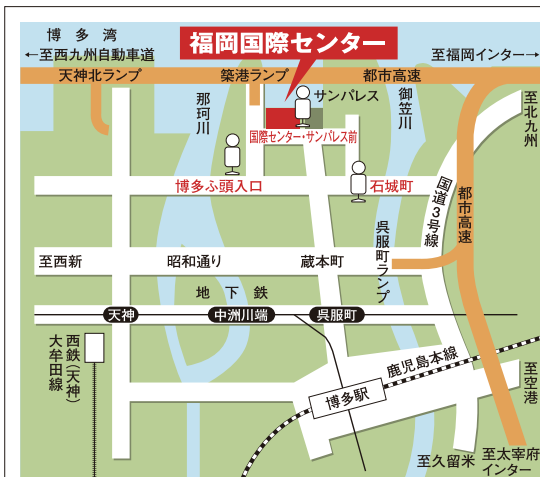

# 特別ご招待チケット

公式

家具ショージャパン2025 in 福岡国際センター

2025 1/25 (SAT) 26 (SUN) 27 (MON)

10:00~19:00 (入場は18:30分まで) 最終日のみ17:00まで (入場は16:30分まで)

西日本最大級のインテリアフェア 国際センターが家具店になる!

# KAGUSHOW JAPAN

主催 / 福岡家具商組合

**福岡市地下鉄/西鉄バス/JR利用**

- 福岡空港** 地下鉄福岡空港駅 地下鉄約13分 (中洲山崎駅乗り換え) 地下鉄約6分 → **呉服町駅下車** 徒歩約15分
- JR博多駅** 博多駅センタービル Eのりば(福銀前) 99番バス 約11分 → **国際センターサンパレス前下車** 徒歩すぐ
- 地下鉄天神** ソラリアステージ前 80番バス 約10分 → **国際センターサンパレス前下車** 徒歩すぐ
- 都市高速利用**
  - 北九州方面から → **築港ランプ** 約3分
  - 太宰府方面から → **築港ランプ** 約3分
  - 唐津方面から → **呉服町ランプ** 約5分