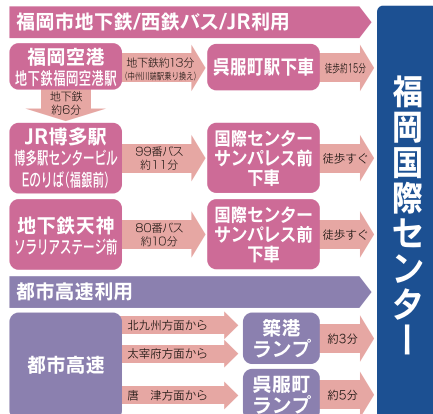

特別ご招待チケット

公式

KAGUSHOW JAPAN

西日本最大級のインテリアフェア
国際センターが家具店になる!!

家具ショージャパン2024 in 福岡国際センター

2024 9/14 [SAT] 15 [SUN] 16 [MON]

10:00~19:00 (入場は18:30分まで)
最終日のみ17:00まで (入場は16:30分まで)

無料駐車場200台完備

主催 福岡家具商組合

福岡国際センター

P 無料駐車場200台完備
TEL092-271-5501 ※会期中のみ [会場直通]

会場 福岡国際センター
福岡市博多区築港本町2-2

開催期間中受付 [会場直通]

TEL.092-271-5501

●ご来場の際は本券にご記入の上、
当日受付にご呈示ください。

※入場券がない場合、1家族につき
500円の入場料がかかります。
予めご了承ください。