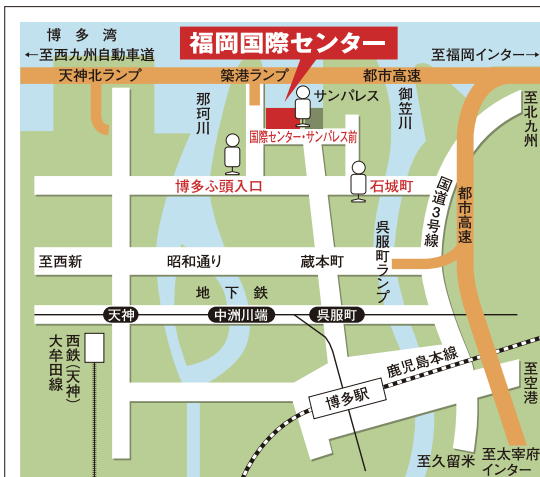

特別ご招待チケット

公式

KAGUSHOW JAPAN

西日本最大級のインテリアフェア
国際センターが家具店になる!!

家具ショージャパン2024 in 福岡国際センター

2024 9/14 [SAT] 15 [SUN] 16 [MON]

10:00~19:00 (入場は18:30分まで)
最終日のみ17:00まで (入場は16:30分まで)

無料駐車場200台完備

主催/福岡家具商組合

福岡市地下鉄/西鉄バス/JR利用			
福岡空港 地下鉄福岡空港駅	地下鉄約13分 (中洲山崎駅乗り換え) 地下鉄約6分	呉服町駅下車	徒歩約15分
JR博多駅 博多駅センタービル Eのりば(福銀前)	99番バス 約1分	国際センター サンパレス前 下車	徒歩すぐ
地下鉄天神 ソリアステージ前	80番バス 約10分	国際センター サンパレス前 下車	徒歩すぐ
都市高速利用			
北九州方面から	築港 ランプ	約3分	
太宰府方面から	呉服町 ランプ	約5分	
唐津方面から			