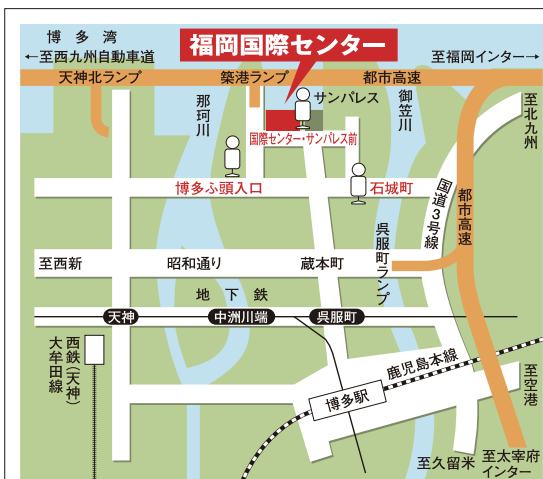

特別ご招待チケット

公式

KAGUSHOW JAPAN

家具ショージャパン2024 in 福岡国際センター

2024 9/14 [SAT] 15 [SUN] 16 [MON]

10:00~19:00 (入場は18:30分まで)
最終日のみ17:00まで (入場は16:30分まで)

無料駐車場200台完備

主催 福岡家具商組合

西日本最大級のインテリアフェア
国際センターが家具店になる!!

福岡市地下鉄/西鉄バス/JR利用

- 福岡空港 地下鉄福岡空港駅 地下鉄約13分 (中洲山崎駅より徒歩) 徒歩約15分
- JR博多駅 博多駅センタービル Eのりば(福銀前) 99番バス 約11分 徒歩すぐ
- 地下鉄天神 ソリアステージ前 80番バス 約10分 徒歩すぐ
- 都市高速利用
北九州方面から 築港ランプ 約3分
太宰府方面から 呉服町ランプ 約5分
唐津方面から