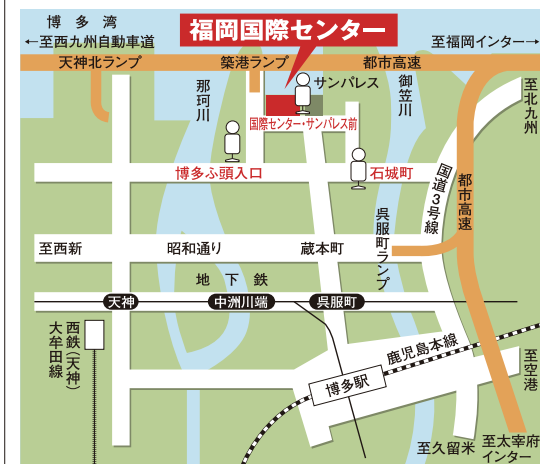

特別ご招待チケット

公式

家具ショージャパン2024
in 福岡国際センター

国際センターが家具店になる！
西日本最大級のインテリアフェア

KAGUSHOW JAPAN

5/25(土) 26(日) 27(月)

10:00~19:00

入場は18:30まで ※最終日のみ17:00まで(入場は16:00まで)

無料駐車場200台完備
主催/福岡家具商組合

福岡市地下鉄/西鉄バス/JR利用

- 福岡空港** 地下鉄約13分(中洲山崎駅乗り換え) 地下鉄約6分 → **呉服町駅下車** 徒歩約15分
- JR博多駅** 博多駅センタービルEのりば(福銀前) → 99番バス 約1分 → **国際センターサンパレス前下車** 徒歩すぐ
- 地下鉄天神** ソリアステージ前 → 80番バス 約10分 → **国際センターサンパレス前下車** 徒歩すぐ
- 都市高速利用**
 - 北九州方面から → **築港ランプ** 約3分
 - 太宰府方面から → **呉服町ランプ** 約5分
 - 唐津方面から