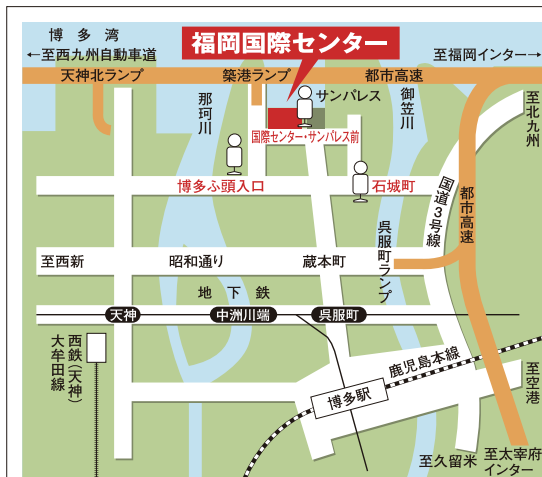

特別ご招待チケット

公式

家具ショージャパン2024
in 福岡国際センター

国際センターが家具店になる！
西日本最大級のインテリアフェア

KAGUSHOW JAPAN

5/25(土) 26(日) 27(月)

10:00~19:00

入場は18:30まで ※最終日のみ17:00まで(入場は16:00まで)

無料駐車場200台完備
主催/福岡家具商組合

福岡市地下鉄/西鉄バス/JR利用

- 福岡空港** 地下鉄約13分(中洲山崎駅乗り換え) 地下鉄約6分 → **呉服町駅下車** 徒歩約15分
- JR博多駅** 博多駅センタービルEのりば(福銀前) → 99番バス 約11分 → **国際センターサンパレス前下車** 徒歩すぐ
- 地下鉄天神** ソリアステージ前 → 80番バス 約10分 → **国際センターサンパレス前下車** 徒歩すぐ
- 都市高速利用**
 - 北九州方面から → **築港ランプ** 約3分
 - 太宰府方面から → **築港ランプ** 約3分
 - 唐津方面から → **呉服町ランプ** 約5分