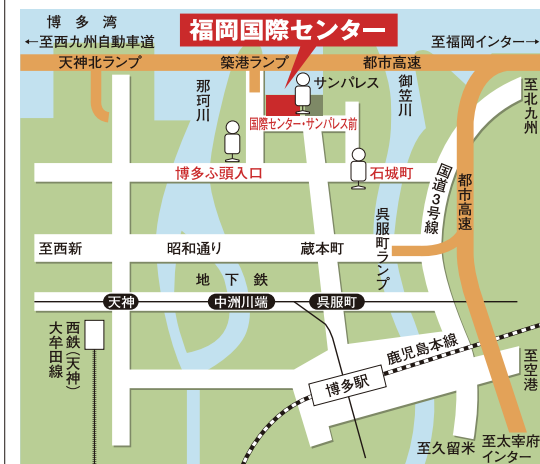

特別ご招待チケット

公式

家具ショージャパン2024
in 福岡国際センター

国際センターが家具店になる！
西日本最大級のインテリアフェア

KAGUSHOW JAPAN

5/25(土) 26(日) 27(月)

10:00~19:00

入場は18:30まで ※最終日のみ17:00まで(入場は16:00まで)

無料駐車場200台完備
主催/福岡家具商組合

福岡市地下鉄/西鉄バス/JR利用	
福岡空港 地下鉄福岡空港駅 地下鉄 約6分	呉服町下車 徒歩約15分
JR博多駅 博多駅センタービル Eのりば(福銀前)	国際センター サンパレス前 下車 徒歩すぐ
地下鉄天神 ソリアステージ前	国際センター サンパレス前 下車 徒歩すぐ
都市高速利用	
北九州方面から	築港 ランプ 約3分
太宰府方面から	呉服町 ランプ 約5分
唐津方面から	

P 無料駐車場200台完備
TEL092-271-5501 ※会期中のみ [会場直通]

会場 福岡国際センター
福岡市博多区築港本町2-2

開催期間中受付 [会場直通]

TEL.092-271-5501

●ご来場の際は本券にご記入の上、
当日受付にご呈示ください。

※入場券がない場合、1家族につき
500円の入場料がかかります。
予めご了承ください。

会場受付
にご
当社
番号
をお
伝え
くだ
さい

てんく屋本舗 西新店