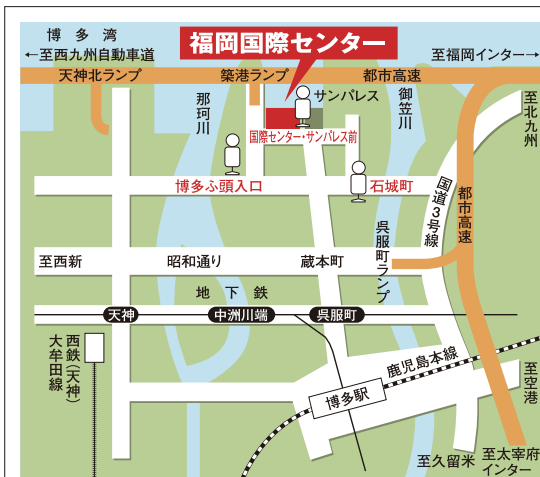

特別ご招待チケット

公式

家具ショージャパン2024
in 福岡国際センター

国際センターが家具店になる！
西日本最大級のインテリアフェア

KAGUSHOW JAPAN

5/25(土) 26(日) 27(月)

10:00~19:00

入場は18:30まで ※最終日のみ17:00まで(入場は16:00まで)

無料駐車場200台完備
主催/福岡家具商組合

福岡市地下鉄/西鉄バス/JR利用

- 福岡空港** 地下鉄約13分(中洲山崎駅乗り換え) 地下鉄約6分 → **呉服町駅下車** 徒歩約15分
- JR博多駅** 博多駅センタービルEのりば(福銀前) → **国際センターサンパレス前下車** 徒歩すぐ
- 地下鉄天神** ソリアステージ前 → **国際センターサンパレス前下車** 徒歩すぐ
- 都市高速利用**
 - 北九州方面から → **築港ランプ** 約3分
 - 太宰府方面から → **呉服町ランプ** 約5分
 - 唐津方面から