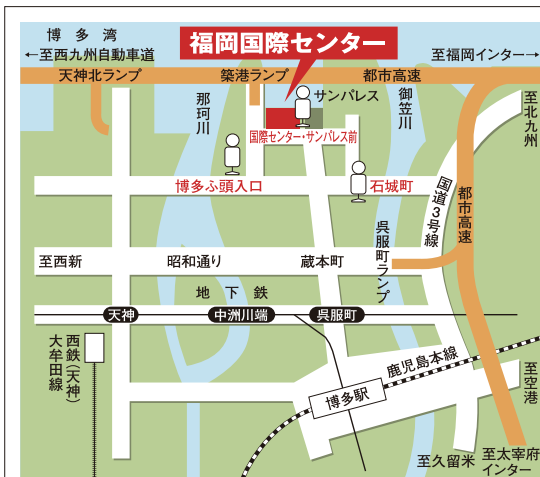

特別ご招待チケット

公式

家具ショージャパン2024
in 福岡国際センター

国際センターが家具店になる！
西日本最大級のインテリアフェア

KAGUSHOW JAPAN

5/25(土) 26(日) 27(月)

10:00~19:00

入場は18:30まで ※最終日のみ17:00まで(入場は16:00まで)

無料駐車場200台完備
主催/福岡家具商組合

福岡市地下鉄/西鉄バス/JR利用

- 福岡空港 地下鉄約13分(中洲山崎駅乗り換え) 地下鉄約6分 → 呉服町下車 → 徒歩約15分
- JR博多駅 博多駅センタービルEのりば(福銀前) → 99番バス約1分 → 国際センターサンパレス前下車 → 徒歩すぐ
- 地下鉄天神 ソリアステージ前 → 80番バス約10分 → 国際センターサンパレス前下車 → 徒歩すぐ
- 都市高速利用
 - 北九州方面から → 築港ランプ → 約3分
 - 太宰府方面から → 呉服町ランプ → 約5分
 - 唐津方面から