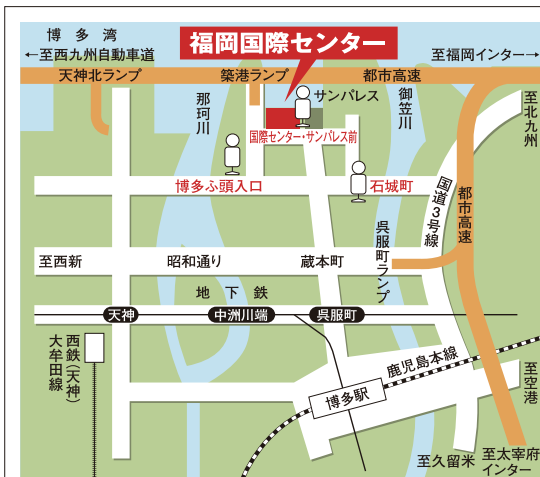

特別ご招待チケット

公式

家具ショージャパン2024
in 福岡国際センター

国際センターが家具店になる！
西日本最大級のインテリアフェア

KAGUSHOW JAPAN

5/25(土) 26(日) 27(月)

10:00~19:00

入場は18:30まで ※最終日のみ17:00まで(入場は16:00まで)

無料駐車場200台完備
主催/福岡家具商組合

福岡市地下鉄/西鉄バス/JR利用		福岡国際センター	
福岡空港 地下鉄福岡空港駅	地下鉄約13分 (中洲川端駅乗り換え) 地下鉄約6分		呉服町下車 徒歩約15分
JR博多駅 博多駅センタービル Eのりば(福銀前)	99番バス 約1分		国際センター サンパレス前 下車 徒歩すぐ
地下鉄天神 ソリアステージ前	80番バス 約10分		国際センター サンパレス前 下車 徒歩すぐ
都市高速利用	北九州方面から 太宰府方面から 唐津方面から		築港ランプ 約3分 呉服町ランプ 約5分