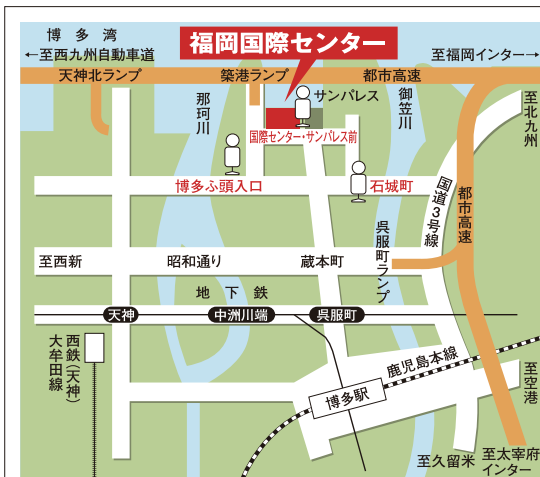

特別ご招待チケット

公式

家具ショージャパン2024
in 福岡国際センター

国際センターが家具店になる！
西日本最大級のインテリアフェア

KAGUSHOW JAPAN

5/25(土) 26(日) 27(月)

10:00~19:00

入場は18:30まで ※最終日のみ17:00まで(入場は16:00まで)

無料駐車場200台完備
主催/福岡家具商組合

福岡市地下鉄/西鉄バス/JR利用		福岡国際センター	
福岡空港 地下鉄福岡空港駅	地下鉄約13分 (中洲山崎駅乗り換え) 地下鉄約6分		呉服町下車 徒歩約15分
JR博多駅 博多駅センタービル Eのりば(福銀前)	99番バス 約11分		国際センター サンパレス前 下車 徒歩すぐ
地下鉄天神 ソリアステージ前	80番バス 約10分		国際センター サンパレス前 下車 徒歩すぐ
都市高速利用	北九州方面から 太宰府方面から 唐津方面から		築港 ランプ 約3分 呉服町 ランプ 約5分