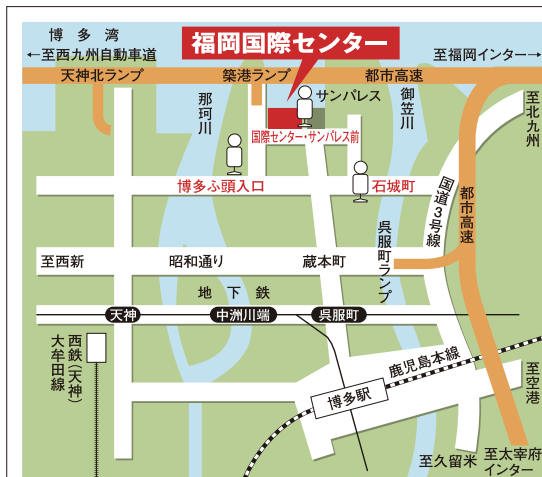

特別ご招待チケット

公式

家具ショージャパン2024
in 福岡国際センター

国際センターが家具店になる！
西日本最大級のインテリアフェア

KAGUSHOW JAPAN

5/25(土) 26(日) 27(月)

10:00~19:00

入場は18:30まで ※最終日のみ17:00まで(入場は16:00まで)

無料駐車場200台完備
主催/福岡家具商組合

福岡市地下鉄/西鉄バス/JR利用

- 福岡空港** 地下鉄約13分(中洲山崎駅乗り換え) / 地下鉄約8分 → **呉服町駅下車** 徒歩約15分
- JR博多駅** 博多駅センタービルEのりば(福銀前) → 99番バス約11分 → **国際センターサンパレス前下車** 徒歩すぐ
- 地下鉄天神** ソリアステージ前 → 80番バス約10分 → **国際センターサンパレス前下車** 徒歩すぐ
- 都市高速利用**
 - 北九州方面から → **築港ランプ** 約3分
 - 太宰府方面から → **築港ランプ** 約3分
 - 唐津方面から → **呉服町ランプ** 約5分