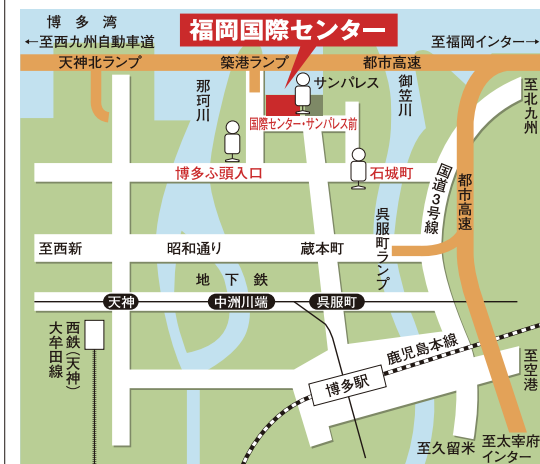

特別ご招待チケット

公式

家具ショージャパン2024
in 福岡国際センター

国際センターが家具店になる！
西日本最大級のインテリアフェア

KAGUSHOW JAPAN

5/25(土) 26(日) 27(月)

10:00~19:00

入場は18:30まで ※最終日のみ17:00まで(入場は16:00まで)

無料駐車場200台完備
主催/福岡家具商組合

福岡市地下鉄/西鉄バス/JR利用

- 福岡空港** 地下鉄約13分(中洲山崎駅より徒歩) / 地下鉄約6分 → **呉服町駅下車** 徒歩約15分
- JR博多駅** 博多駅センタービルEのりば(福銀前) → 99番バス約11分 → **国際センターサンパレス前下車** 徒歩すぐ
- 地下鉄天神** ソリアステージ前 → 80番バス約10分 → **国際センターサンパレス前下車** 徒歩すぐ
- 都市高速利用**
 - 北九州方面から → **築港ランプ** 約3分
 - 太宰府方面から → **呉服町ランプ** 約5分
 - 唐津方面から