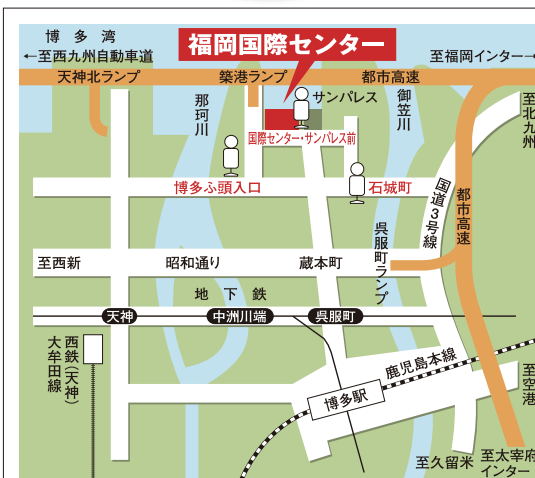

特別ご招待チケット

公式

家具ショーは
安心の
価格保証

徹底した価格調査で
絶対の自信!

A Festival of Fukuoka Furniture Association in Fukuoka Convention Center. **KAGU SHOW JAPAN** The 76th 2021

家具ショージャパン2021 in 福岡国際センター

主催/福岡家具商組合

2021年 5月 **15日** **16日** **17日** 10:00~19:00
【入場は18:30まで ※最終日のみ17:00まで(入場は16:00まで)】
 無料駐車場200台完備
 ※駐車場は会場敷地内です。当日は誘導員が案内致します。

3日間限りのスペシャルプライス

緊急事態宣言が発令された場合は、開催日程・開催時間が
変更となる場合がございます。詳しくはホームページをご確認下さい。

- 福岡国際センター**
- 福岡市地下鉄/西鉄バス/JR利用**
 - 福岡空港 地下鉄約13分(中洲川端駅乗り換え) 徒歩約15分
 - JR博多駅 博多駅センタービルEのりば(福銀前) 99番/バス 約11分 徒歩すぐ
 - 地下鉄天神 ソラリアステージ前 80番/バス 約10分 徒歩すぐ
 - 都市高速利用**
 - 北九州方面から 築港ランプ 約3分
 - 太宰府方面から 呉服町ランプ 約5分
 - 唐津方面から